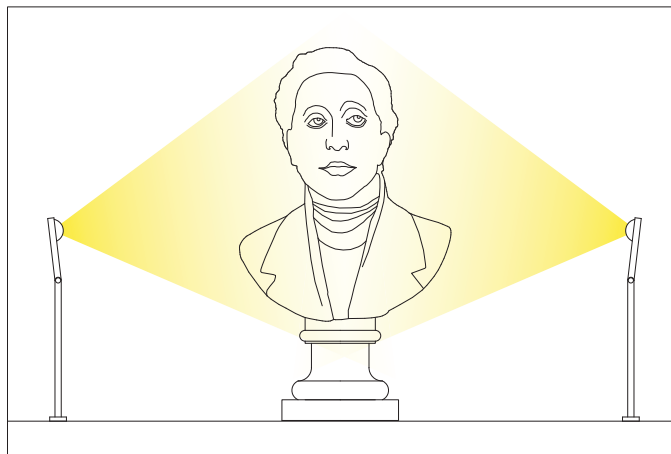

Faretto a luce orientabile dal design accattivante. Perfetto per evidenziare oggetti e dettagli. Ideale per un'illuminazione mirata e decorativa in vetrine e musei, dove può essere utilizzato per l'illuminazione di quadri e opere d'arte.

Adjustable spotlight with a clever design. It gives the possibility to put in evidence specific objects. Ideal for a directional and decorative lighting in window sets and museums where it can be used to give light to pictures or works of art.

CODE: SU001 1 led

COLOURS

-  Cool white 5.000 °K
-  Natural white 4.000 °K
-  Warm white 3.000 °K

OPTICS