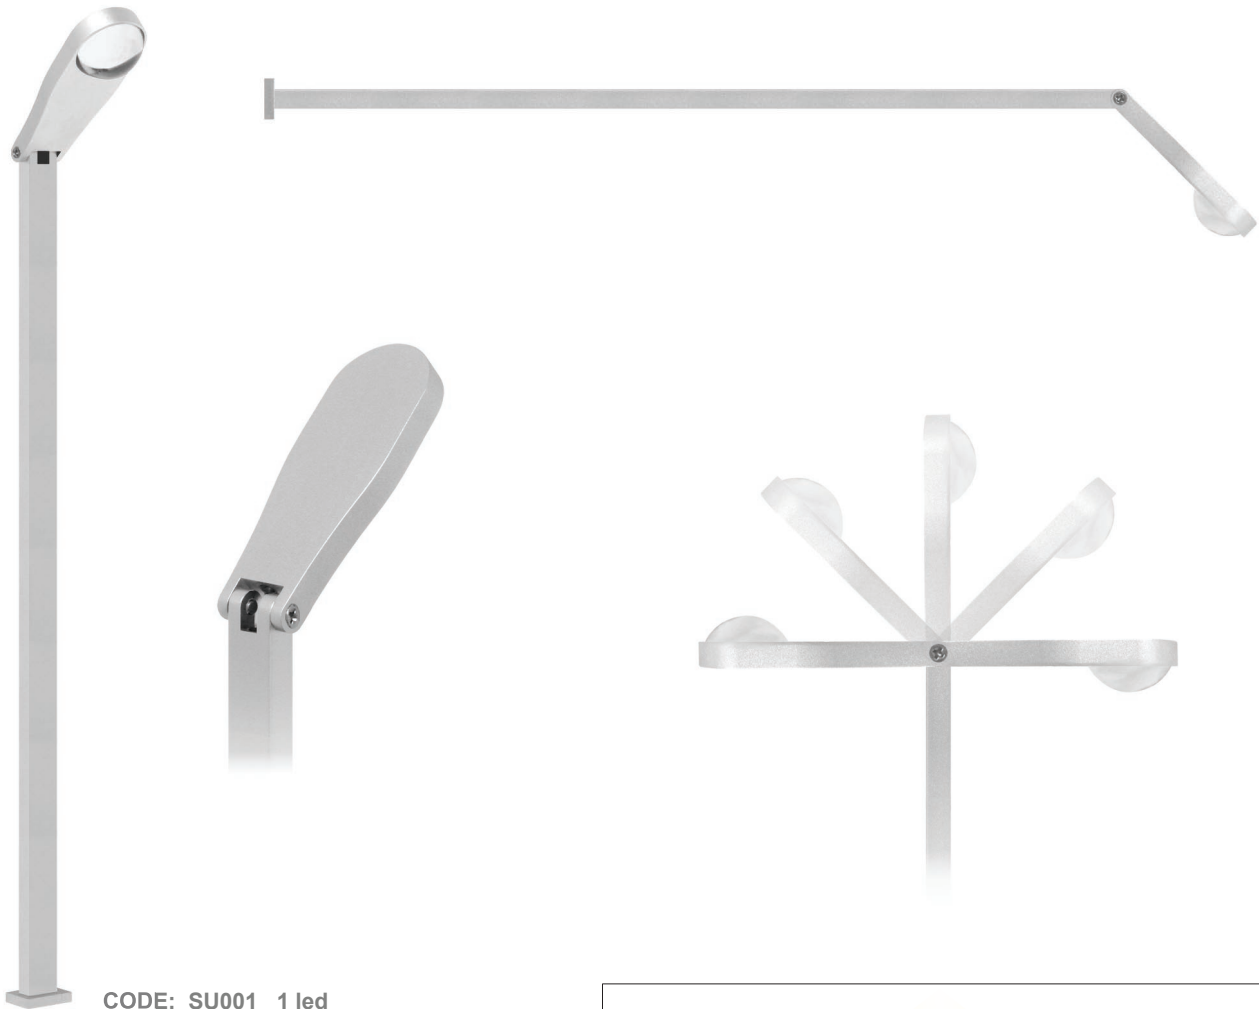

Faretto a luce orientabile dal design accattivante. Perfetto per evidenziare oggetti e dettagli. Ideale per un'illuminazione mirata e decorativa in vetrine e musei, dove può essere utilizzato per l'illuminazione di quadri e opere d'arte.

Adjustable spotlight with a clever design. It gives the possibility to put in evidence specific objects. Ideal for a directional and decorative lighting in window sets and museums where it can be used to give light to pictures or works of art.

CODE: SU001 1 led

COLOURS

-  Cool white 5.000 °K
-  Natural white 4.000 °K
-  Warm white 3.000 °K

OPTICS