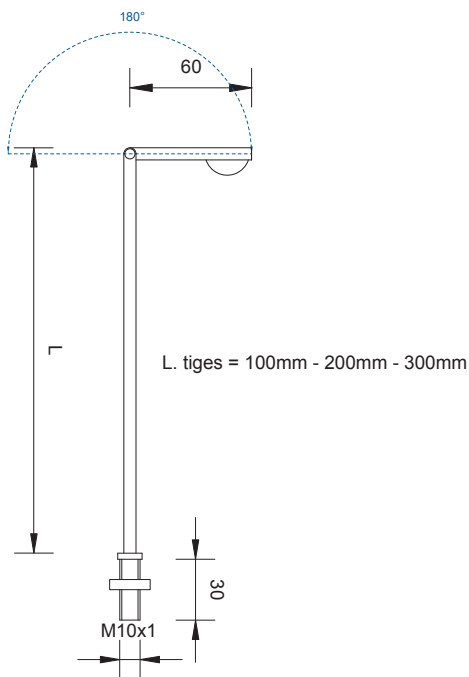

Faretto a luce orientabile dal design accattivante. Perfetto per evidenziare oggetti e dettagli. Ideale per un'illuminazione mirata e decorativa in vetrine e musei, dove può essere utilizzato per l'illuminazione di quadri e opere d'arte.

Adjustable spotlight with a clever design. It gives the possibility to put in evidence specific objects. Ideal for a directional and decorative lighting in window sets and museums where it can be used to give light to pictures or works of art.

CODE: SU001 1 led

COLOURS

-  Cool white 5.000 °K
-  Natural white 4.000 °K
-  Warm white 3.000 °K

OPTICS