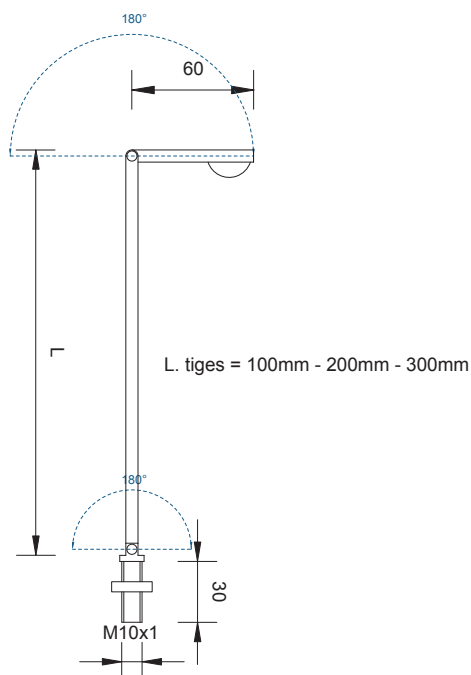

Faretto con doppio snodo dal design accattivante. Può essere installato in qualsiasi posizione. Perfetto per evidenziare oggetti e dettagli. Ideale per un'illuminazione mirata e decorativa in vetrine e musei, dove può essere utilizzato per l'illuminazione di quadri e opere d'arte.

Adjustable spotlight with a clever design. It can be installed in any position. It gives the possibility to put in evidence specific objects. Ideal for a directional and decorative lighting in window sets and museums where it can be used to give light to pictures or works of art.

CODE: ZP001 1 led

COLOURS

-  Cool white 5.000 °K
-  Natural white 4.000 °K
-  Warm white 3.000 °K

OPTICS