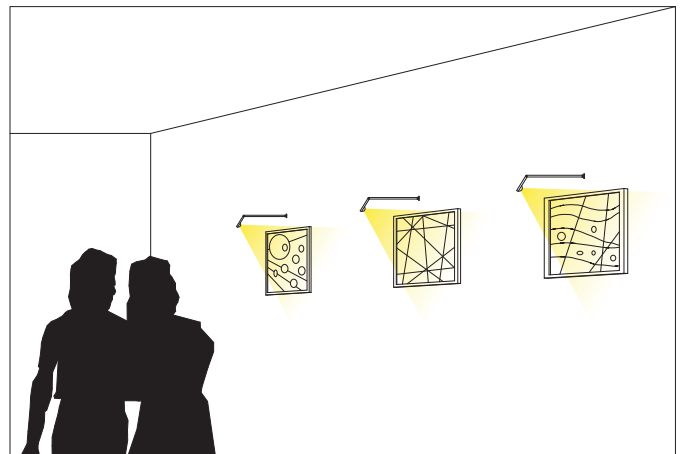

Faretto con doppio snodo dal design accattivante. Può essere installato in qualsiasi posizione. Perfetto per evidenziare oggetti e dettagli. Ideale per un'illuminazione mirata e decorativa in vetrine e musei, dove può essere utilizzato per l'illuminazione di quadri e opere d'arte.

Adjustable spotlight with a clever design. It can be installed in any position. It gives the possibility to put in evidence specific objects. Ideal for a directional and decorative lighting in window sets and museums where it can be used to give light to pictures or works of art.

CODE: ZP001 1 led

COLOURS

-  Cool white 5.000 °K
-  Natural white 4.000 °K
-  Warm white 3.000 °K

OPTICS