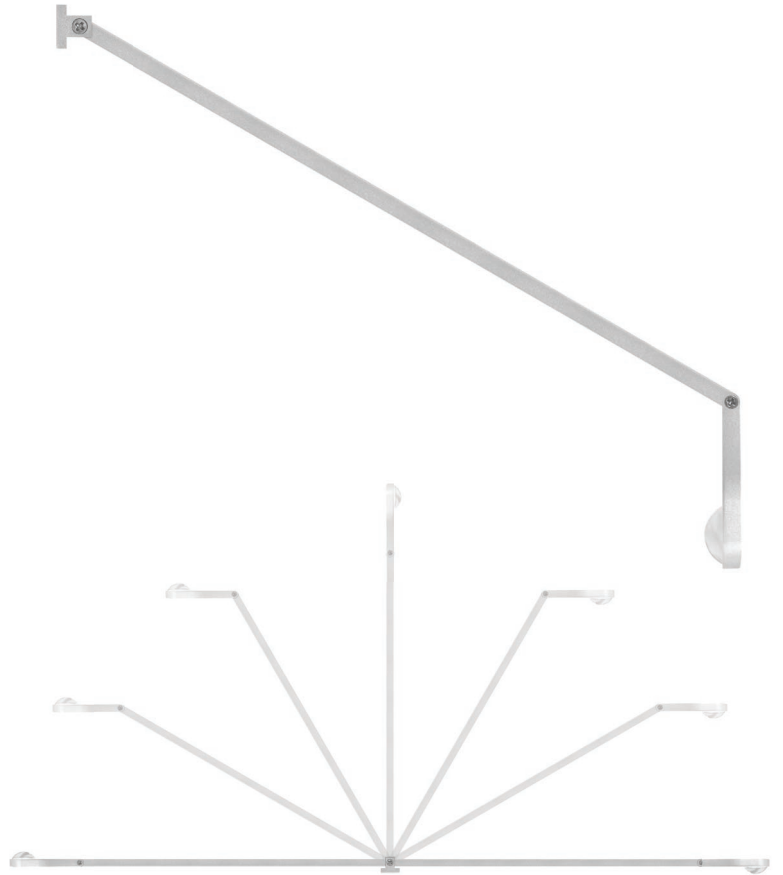

Faretto con doppio snodo dal design accattivante. Può essere installato in qualsiasi posizione. Perfetto per evidenziare oggetti e dettagli. Ideale per un'illuminazione mirata e decorativa in vetrine e musei, dove può essere utilizzato per l'illuminazione di quadri e opere d'arte.

Adjustable spotlight with a clever design. It can be installed in any position. It gives the possibility to put in evidence specific objects. Ideal for a directional and decorative lighting in window sets and museums where it can be used to give light to pictures or works of art.

CODE: ZP001 1 led

COLOURS

-  Cool white 5.000 °K
-  Natural white 4.000 °K
-  Warm white 3.000 °K

OPTICS