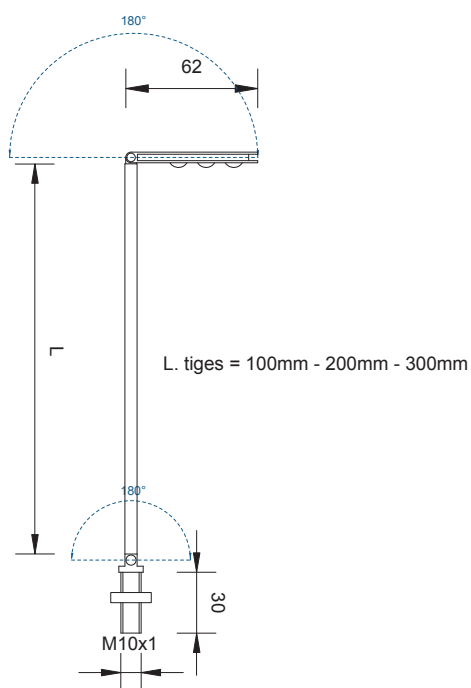

ADJ. THIN

Faretto orientabile con doppio snodo, caratterizzato dal design ultrapiatto. Perfetto per evidenziare oggetti e dettagli espositivi. Ideale per un'illuminazione mirata e decorativa in vetrine e musei.

Adjustable spotlight with double swivel, with a very thin design. It gives the possibility to put in evidence specific objects. Ideal for a directional and decorative lighting in window sets and museums.

CODE: ATH03 3 led

TECHNICAL DATA

COLOURS

-  Cool white
-  Natural white
-  Warm white
-  Amber
-  Red
-  Green
-  Blue

OPTICS