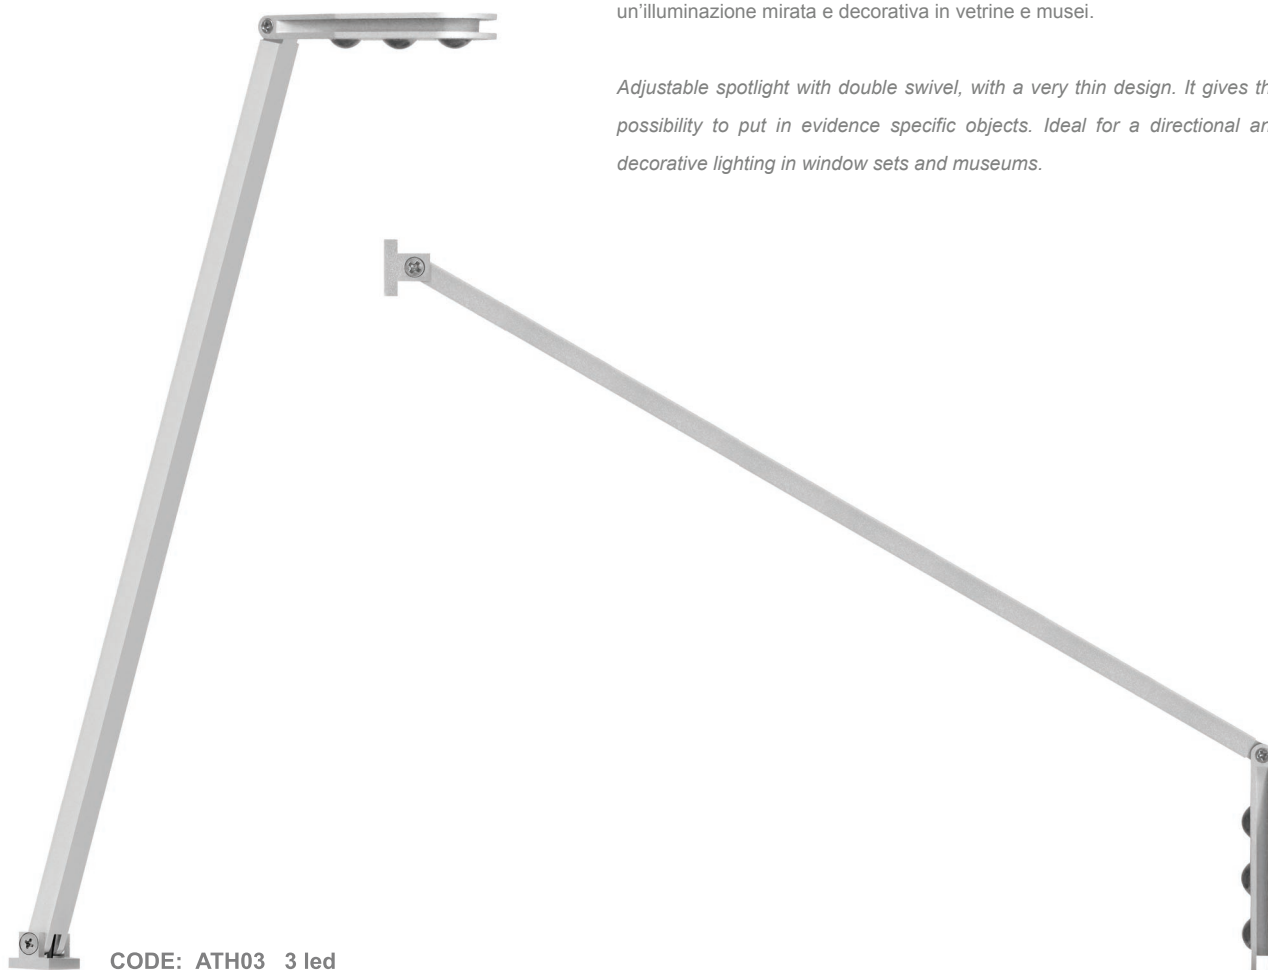

ADJ. THIN

Faretto orientabile con doppio snodo, caratterizzato dal design ultrapiatto. Perfetto per evidenziare oggetti e dettagli espositivi. Ideale per un'illuminazione mirata e decorativa in vetrine e musei.

Adjustable spotlight with double swivel, with a very thin design. It gives the possibility to put in evidence specific objects. Ideal for a directional and decorative lighting in window sets and museums.

CODE: ATH03 3 led

TECHNICAL DATA

COLOURS

-  Cool white
-  Natural white
-  Warm white
-  Amber
-  Red
-  Green
-  Blue

OPTICS