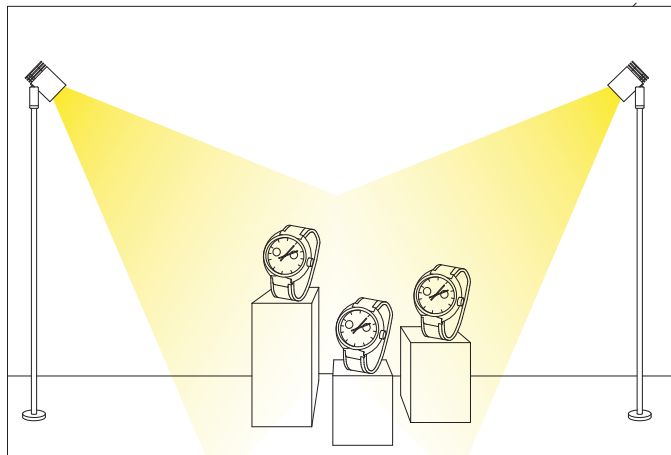

Faretto cromato con snodo. E' possibile orientare il fascio di luce per 180° dando la possibilità di far risaltare oggetti e dettagli. Può essere utilizzato in vetrine oppure teche per valorizzare ed esaltare la merce esposta. Ideale per un'illuminazione mirata e decorativa. Basetta di fissaggio a scelta. Può essere utilizzato in espositori, pareti e controsoffitti.

Adjustable chromed spotlight. The light beam can be oriented for 180° to put in evidence specific objects and details. It can be used in window sets or cabinets to give value to the items on display. Perfect for a directional and decorative lighting. Chromed base at choice. It can be used in showcases, brick walls and false ceilings.

CODE: JD001 1 led

TECHNICAL DATA

COLOURS

- Cool white
- Natural white
- Warm white
- Amber
- Red
- Green
- Blue

POWER 1W
350 mA

POWER 3W
700 mA

OPTICS