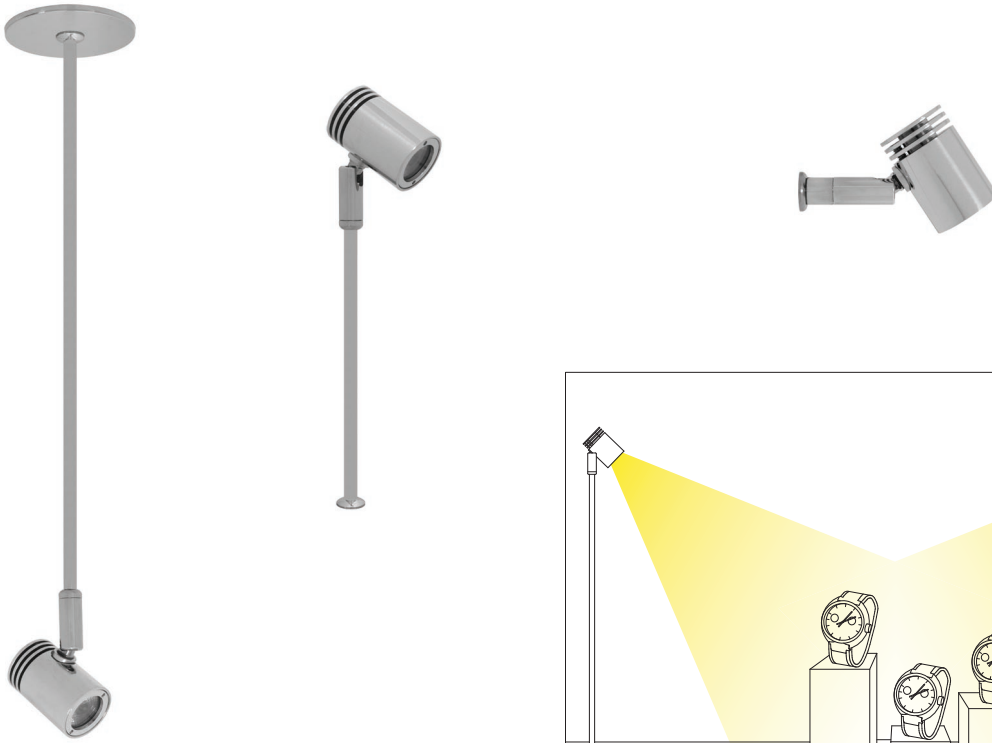

Faretto cromato con snodo. E' possibile orientare il fascio di luce per 180° dando la possibilità di far risaltare oggetti e dettagli. Può essere utilizzato in vetrine oppure teche per valorizzare ed esaltare la merce esposta. Ideale per un'illuminazione mirata e decorativa. Basetta di fissaggio a scelta. Può essere utilizzato in espositori, pareti e controsoffitti.

Adjustable chromed spotlight. The light beam can be oriented for 180° to put in evidence specific objects and details. It can be used in window sets or cabinets to give value to the items on display. Perfect for a directional and decorative lighting. Chromed base at choice. It can be used in showcases, brick walls and false ceilings.

CODE: JD001 1 led

TECHNICAL DATA

COLOURS

- Cool white
- Natural white
- Warm white
- Amber
- Red
- Green
- Blue

POWER 1W
350 mA

POWER 3W
700 mA

OPTICS