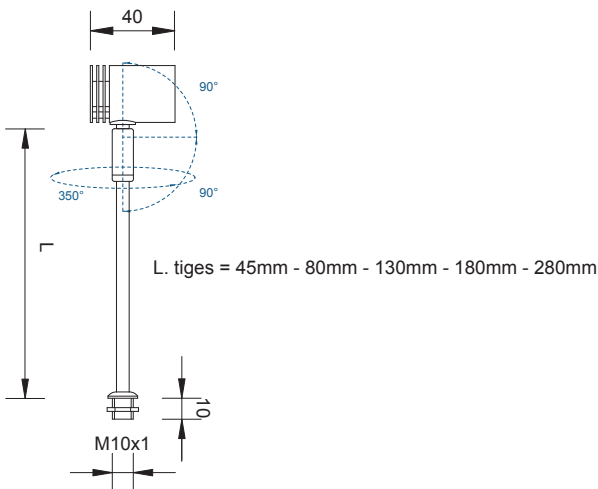

Faretto cromato con snodo. E' possibile orientare il fascio di luce per 180° dando la possibilità di far risaltare oggetti e dettagli. Può essere utilizzato in vetrine oppure teche per valorizzare ed esaltare la merce esposta. Ideale per un'illuminazione mirata e decorativa. Basetta di fissaggio a scelta. Può essere utilizzato in espositori, pareti e controsoffitti.

Adjustable chromed spotlight. The light beam can be oriented for 180° to put in evidence specific objects and details. It can be used in window sets or cabinets to give value to the items on display. Perfect for a directional and decorative lighting. Chromed base at choice. It can be used in showcases, brick walls and false ceilings.

CODE: JD001 1 led

TECHNICAL DATA

COLOURS

- Cool white
- Natural white
- Warm white
- Amber
- Red
- Green
- Blue

POWER 1W
350 mA

POWER 3W
700 mA

OPTICS