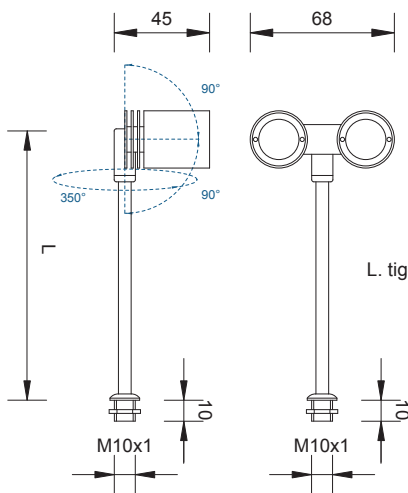

Faretto doppio cromato con snodo. E' possibile orientare il fascio di luce per 180° in maniera indipendente su ciascun faretto, dando la possibilità di far risaltare oggetti e dettagli. Può essere utilizzato in vetrine oppure teche per valorizzare ed esaltare la merce esposta. Ideale per un'illuminazione mirata e decorativa. Basetta di fissaggio a scelta. Può essere utilizzato in espositori, pareti e controsoffitti.

Adjustable chromed double spotlight. The light beam can be oriented for 180° independently on each spotlight, to put in evidence specific objects and details. It can be used in window sets or cabinets to give value to the items on display. Perfect for a directional and decorative lighting. Chromed base at choice. It can be used in showcases, brick walls and false ceilings.

CODE: RB002 2 led

TECHNICAL DATA

COLOURS

- Cool white
- Natural white
- Warm white
- Amber
- Red
- Green
- Blue

POWER 1W
350 mA

POWER 3W
700 mA

OPTICS