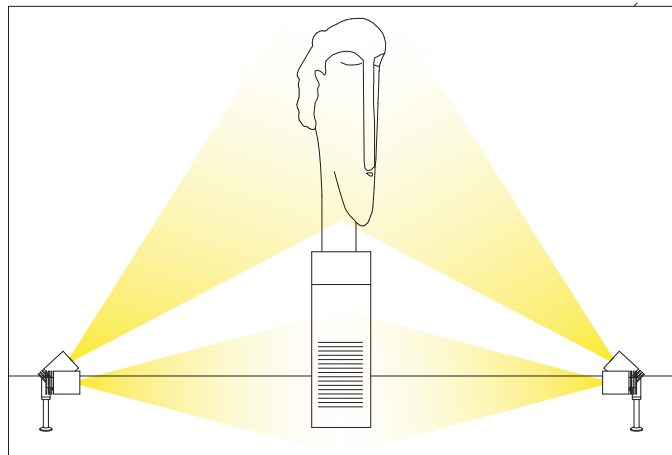

Faretto doppio cromato con snodo. E' possibile orientare il fascio di luce per 180° in maniera indipendente su ciascun faretto, dando la possibilità di far risaltare oggetti e dettagli. Può essere utilizzato in vetrine oppure teche per valorizzare ed esaltare la merce esposta. Ideale per un'illuminazione mirata e decorativa. Basetta di fissaggio a scelta. Può essere utilizzato in espositori, pareti e controsoffitti.

Adjustable chromed double spotlight. The light beam can be oriented for 180° independently on each spotlight, to put in evidence specific objects and details. It can be used in window sets or cabinets to give value to the items on display. Perfect for a directional and decorative lighting. Chromed base at choice. It can be used in showcases, brick walls and false ceilings.

CODE: RB002 2 led

TECHNICAL DATA

COLOURS

- Cool white
- Natural white
- Warm white
- Amber
- Red
- Green
- Blue

POWER 1W
350 mA

POWER 3W
700 mA

OPTICS