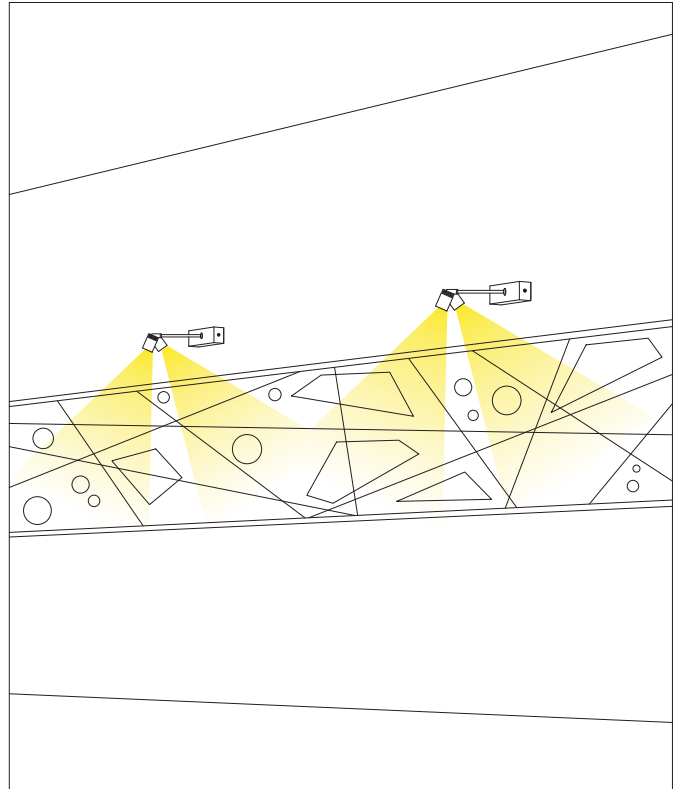

Faretto doppio cromato con snodo con driver incorporato. E' possibile orientare il fascio di luce per 180° in maniera indipendente su ciascun faretto, dando la possibilità di far risaltare oggetti e dettagli. Può essere utilizzato in vetrine oppure teche per valorizzare ed esaltare la merce esposta. Ideale per un'illuminazione mirata e decorativa. Può essere utilizzato in espositori, pareti e soffitti.

Adjustable chromed double spotlight, driver included. The light beam can be oriented for 180° independently on each spotlight, to put in evidence specific objects and details. It can be used in window sets or cabinets to give value to the items on display. Perfect for a directional and decorative lighting. It can be used in showcases, brick walls and ceilings.

CODE: RBD02 2 led Driver included

TECHNICAL DATA

COLOURS

OPTICS