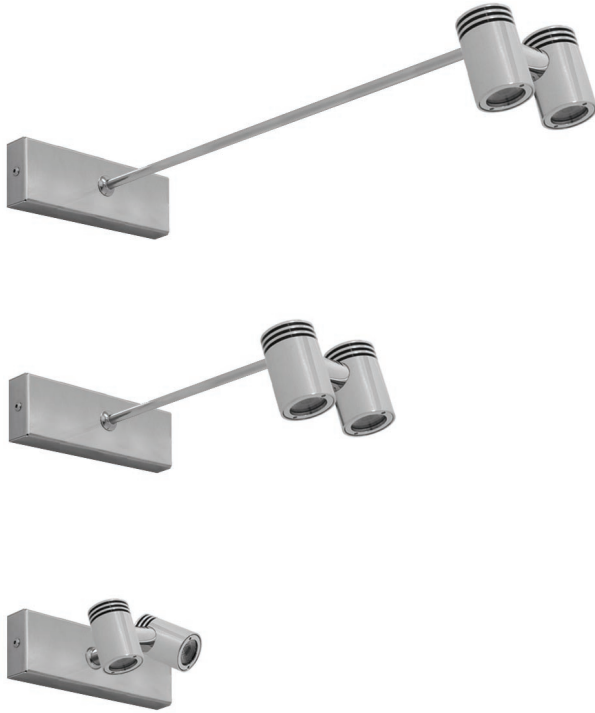

Faretto doppio cromato con snodo con driver incorporato. E' possibile orientare il fascio di luce per 180° in maniera indipendente su ciascun faretto, dando la possibilità di far risaltare oggetti e dettagli. Può essere utilizzato in vetrine oppure teche per valorizzare ed esaltare la merce esposta. Ideale per un'illuminazione mirata e decorativa. Può essere utilizzato in espositori, pareti e soffitti.

Adjustable chromed double spotlight, driver included. The light beam can be oriented for 180° independently on each spotlight, to put in evidence specific objects and details. It can be used in window sets or cabinets to give value to the items on display. Perfect for a directional and decorative lighting. It can be used in showcases, brick walls and ceilings.

CODE: RBD02 2 led Driver included

TECHNICAL DATA

COLOURS

OPTICS