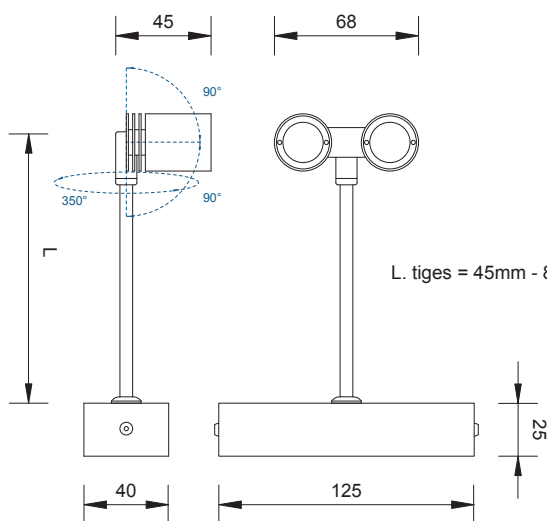

Faretto doppio cromato con snodo con driver incorporato. E' possibile orientare il fascio di luce per 180° in maniera indipendente su ciascun faretto, dando la possibilità di far risaltare oggetti e dettagli. Può essere utilizzato in vetrine oppure teche per valorizzare ed esaltare la merce esposta. Ideale per un'illuminazione mirata e decorativa. Può essere utilizzato in espositori, pareti e soffitti.

Adjustable chromed double spotlight, driver included. The light beam can be oriented for 180° independently on each spotlight, to put in evidence specific objects and details. It can be used in window sets or cabinets to give value to the items on display. Perfect for a directional and decorative lighting. It can be used in showcases, brick walls and ceilings.

CODE: RBD02 2 led Driver included

TECHNICAL DATA

COLOURS

OPTICS