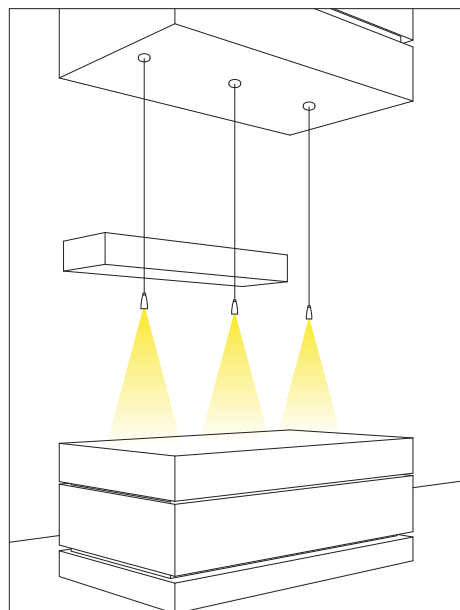

Faretto con snodo. E' possibile orientare il fascio di luce per mettere in evidenza determinati dettagli. Disponibile anche nella versione sospesa. Ideale per un'illuminazione mirata e decorativa in gioiellerie, negozi, musei e locali d'intrattenimento. Basetta a scelta.

Adjustable spotlight, the light beam can be oriented to put in evidence specific objects. Available even in overhanging version. Perfect for a directional and decorative lighting in jewelries, shops, museums, clubs or bars. Base at choice.