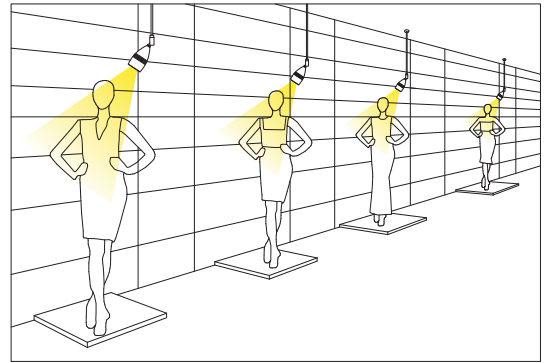

Faretto con snodo. E' possibile orientare il fascio di luce per mettere in evidenza determinati dettagli. Disponibile anche nella versione sospesa. Ideale per un'illuminazione mirata e decorativa in gioiellerie, negozi, musei e locali d'intrattenimento. Basetta a scelta.

Adjustable spotlight, the light beam can be oriented to put in evidence specific objects. Available even in overhanging version. Perfect for a directional and decorative lighting in jewelries, shops, museums, clubs or bars. Base at choice.