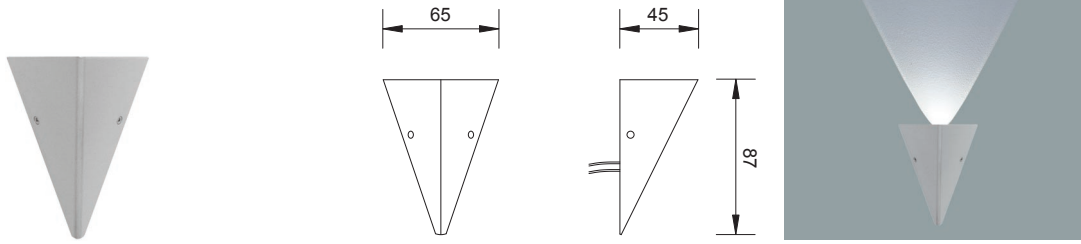

Appliche decorativo in alluminio anodizzato che crea un effetto torcia. Apparecchio adatto all'illuminazione interna di abitazioni, negozi oppure locali d'intrattenimento in quanto crea una luce indiretta e scenografica.

Decorative wall fixture in anodized aluminium that gives a torch effect. This fixture is suitable for indoor lighting of houses, shops or entertainment venues because it gives an indirect and scenographic light emission.