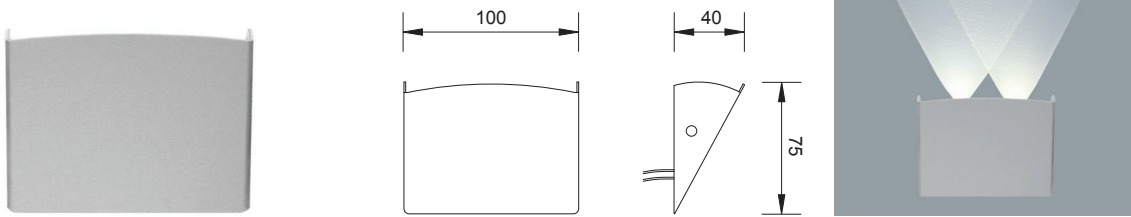

TORCH DUO

CODE: TD001 2 led

CODE: TD002 2 led full colour