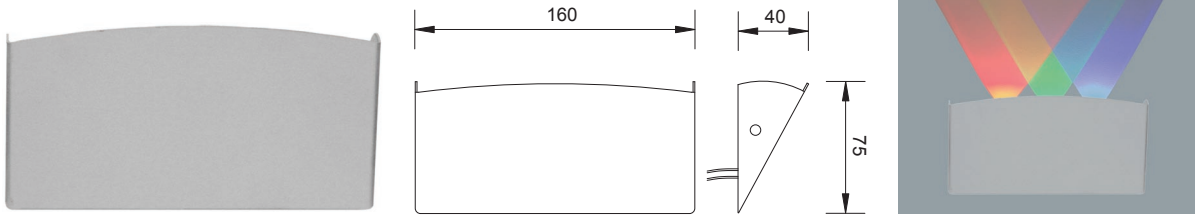

TORCH TRIO

CODE: TT001 3 led

CODE: TT002 3 led full colour

COLOURS

- Cool white
- Natural white
- Warm white
- Amber
- Red
- Green
- Blue

CODE: TR001

CODE: TD001

CODE: TT001

POWER 1W
350 mA

POWER 2W
500 mA

COLOURS

RGB full colour

POWER 3W
350 mA

OPTICS

OPTICS