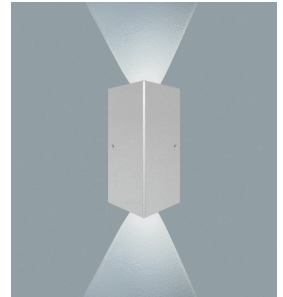

UP & DOWN

Appliche decorativo in alluminio anodizzato a doppia emissione. Questo apparecchio è versatile e si presta all'installazione in abitazioni, negozi oppure locali d'intrattenimento dove crea suggestive scenografie sulle pareti.

Decorative wall fixture in anodized aluminium with double emission of light. This fixture is versatile and suitable to be used in houses, shops or entertainment venues where they give suggestive sceneries on the walls.