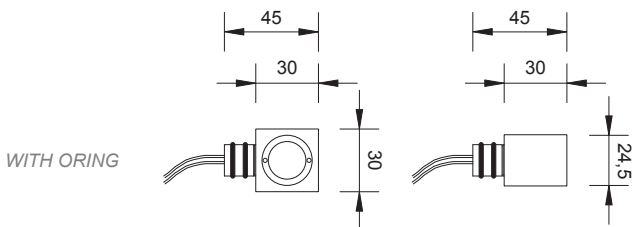

Faretto da incasso di dimensioni ridotte. Crea giochi di luce che arredano e illuminano zone di passaggio.

*Decorative small recessed lights. Decorative light effects. Perfect for walls and corridors.*

**CODE: GEMM1** 1 led

**CODE: GEM01** 1 led

**COLOURS**

- Cool white
- Natural white
- Warm white
- Amber
- Red
- Green
- Blue

<b>POWER 1W</b>
<b>350 mA</b>
<b>POWER 3W</b>
<b>700 mA</b>

**OUTER CASE**

**CODE: NK990**