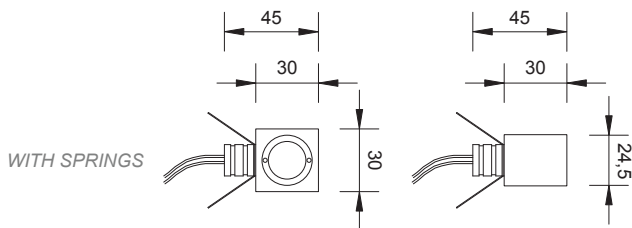

Faretto da incasso di dimensioni ridotte. Crea giochi di luce che arredano e illuminano zone di passaggio.

*Decorative small recessed lights. Decorative light effects. Perfect for walls and corridors.*

**CODE: GEMM1** 1 led

**CODE: GEM01** 1 led

**COLOURS**

- Cool white
- Natural white
- Warm white
- Amber
- Red
- Green
- Blue

<b>POWER 1W</b>
<b>350 mA</b>
<b>POWER 3W</b>
<b>700 mA</b>

**OUTER CASE**

**CODE: NK990**