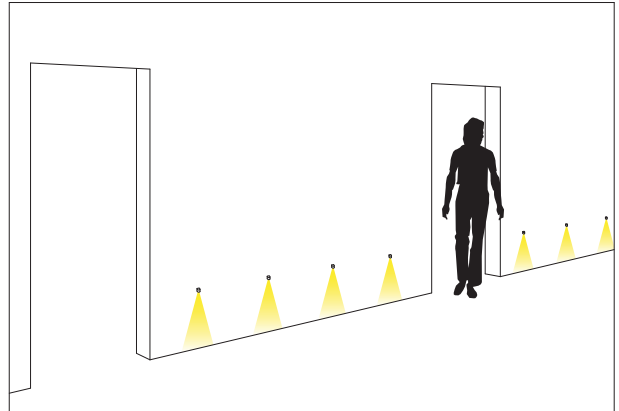

Faretto da incasso di dimensioni ridotte. Crea giochi di luce che arredano e illuminano zone di passaggio.

*Decorative small recessed lights. Decorative light effects. Perfect for walls and corridors.*

**CODE: GEMM1** 1 led

**CODE: GEM01** 1 led

**COLOURS**

- Cool white
- Natural white
- Warm white
- Amber
- Red
- Green
- Blue

<b>POWER 1W</b>
<b>350 mA</b>
<b>POWER 3W</b>
<b>700 mA</b>

**OUTER CASE**

**CODE: NK990**