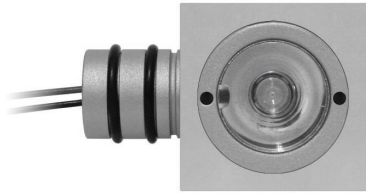

Faretto da incasso di dimensioni ridotte. Crea giochi di luce che arredano e illuminano zone di passaggio.

*Decorative small recessed lights. Decorative light effects. Perfect for walls and corridors.*

**CODE: GEMM1** 1 led

**CODE: GEM01** 1 led

**COLOURS**

- Cool white
- Natural white
- Warm white
- Amber
- Red
- Green
- Blue

<b>POWER 1W</b>
<b>350 mA</b>
<b>POWER 3W</b>
<b>700 mA</b>

**OUTER CASE**

**CODE: NK990**