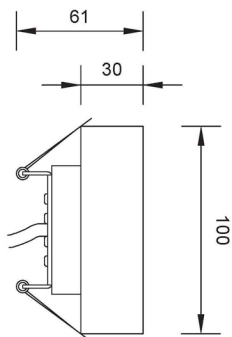

TECHNICAL DATA