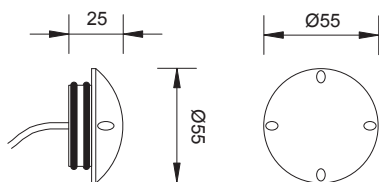

Faretto da incasso in alluminio anodizzato a emissione di luce radente. Apparecchio versatile, ideale per un'illuminazione decorativa di ambienti interni ed esterni. Perfetto per l'illuminazione di abitazioni, uffici, negozi, viali. Può essere utilizzato sia a pavimento che a parete come segnapasso, oppure a soffitto per creare suggestive scenografie.

Recessed spotlight completely made in anodized aluminium with grazing light emission. Versatile unit, perfect for a decorative illumination of internal or external atmospheres. Perfect for illuminating houses, offices, shops, carries. It can be used on floors or walls as a walk-way light or on ceilings to get suggestive scenographies.

WITH ORING

OUTER CASE

COLOURS

- Cool white
- Natural white
- Warm white
- Amber
- Red
- Green
- Blue

POWER 1W
350 mA

POWER 3W
700 mA