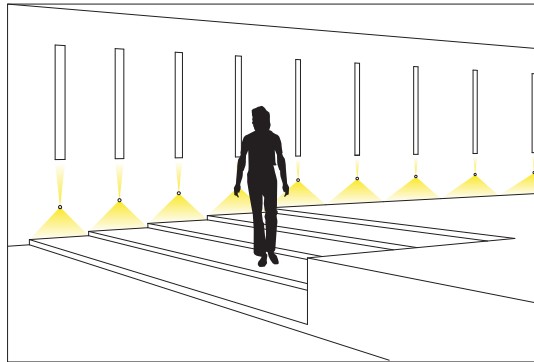

CODE: JY003 1 led

CODE: JY005 1 led

CODE: JY010 1 led

Faretto da incasso in alluminio anodizzato a emissione di luce radente. Apparecchio versatile, ideale per un'illuminazione decorativa di ambienti interni ed esterni. Perfetto per l'illuminazione di abitazioni, uffici, negozi, viali. Può essere utilizzato sia a pavimento che a parete come segnapasso, oppure a soffitto per creare suggestive scenografie.

Recessed spotlight completely made in anodized aluminium with grazing light emission. Versatile unit, perfect for a decorative illumination of internal or external atmospheres. Perfect for illuminating houses, offices, shops, carries. It can be used on floors or walls as a walk-way light or on ceilings to get suggestive scenographies.