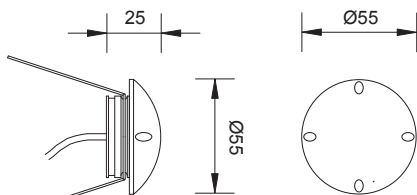

Faretto da incasso in alluminio anodizzato a emissione di luce radente. Apparecchio versatile, ideale per un'illuminazione decorativa di ambienti interni ed esterni. Perfetto per l'illuminazione di abitazioni, uffici, negozi, viali. Può essere utilizzato sia a pavimento che a parete come segnapasso, oppure a soffitto per creare suggestive scenografie.

Recessed spotlight completely made in anodized aluminium with grazing light emission. Versatile unit, perfect for a decorative illumination of internal or external atmospheres. Perfect for illuminating houses, offices, shops, carries. It can be used on floors or walls as a walk-way light or on ceilings to get suggestive scenographies.

WITH SPRINGS