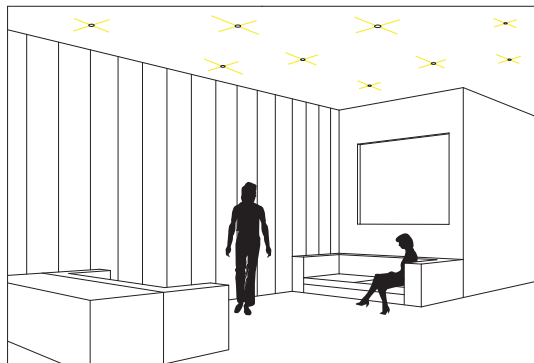

CODE: JY003 1 led

CODE: JY005 1 led

CODE: JY010 1 led

Faretto da incasso in alluminio anodizzato a emissione di luce radente. Apparecchio versatile, ideale per un'illuminazione decorativa di ambienti interni ed esterni. Perfetto per l'illuminazione di abitazioni, uffici, negozi, viali. Può essere utilizzato sia a pavimento che a parete come segnapasso, oppure a soffitto per creare suggestive scenografie.

Recessed spotlight completely made in anodized aluminium with grazing light emission. Versatile unit, perfect for a decorative illumination of internal or external atmospheres. Perfect for illuminating houses, offices, shops, carries. It can be used on floors or walls as a walk-way light or on ceilings to get suggestive scenographies.