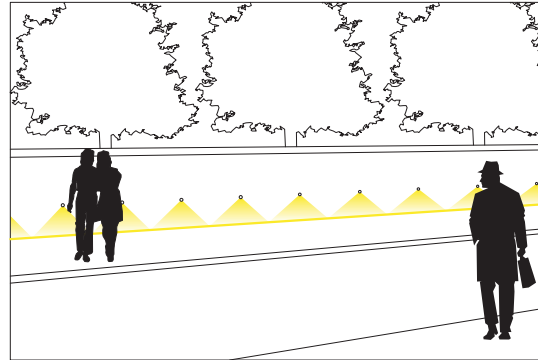

WITH SPRINGS