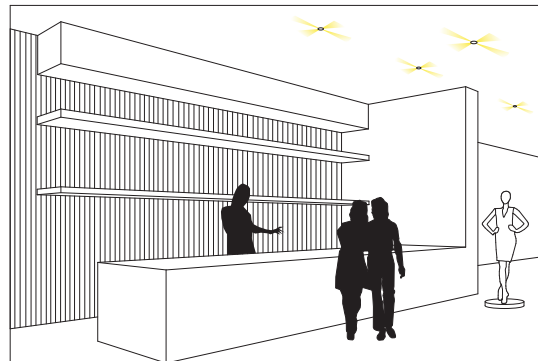

WITH SPRINGS