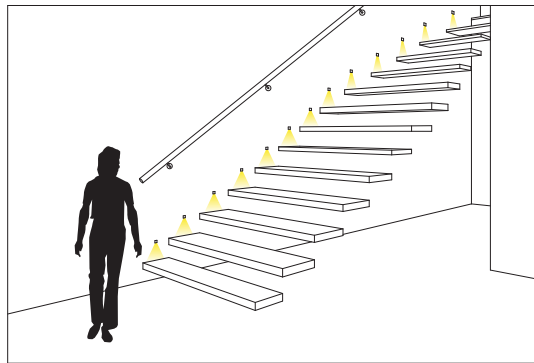

WITH SPRINGS

WITH ORING

OUTER CASE

COLOURS

- Cool white
- Natural white
- Warm white
- Amber
- Red
- Green
- Blue

POWER 1W
350 mA

POWER 3W
700 mA