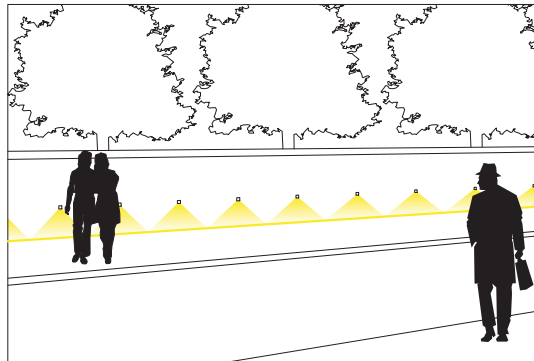

WITH SPRINGS

WITH ORING

OUTER CASE

COLOURS

- Cool white
- Natural white
- Warm white
- Amber
- Red
- Green
- Blue

POWER 1W
350 mA

POWER 3W
700 mA