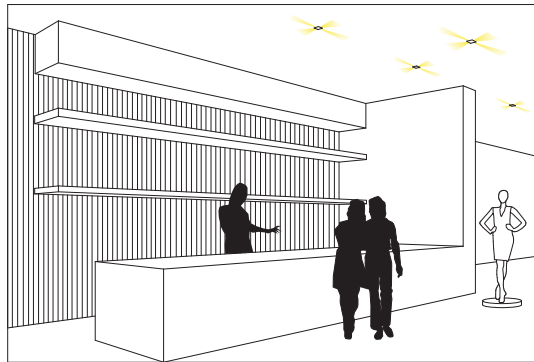

WITH SPRINGS

WITH ORING

OUTER CASE

COLOURS

- Cool white
- Natural white
- Warm white
- Amber
- Red
- Green
- Blue

POWER 1W
350 mA

POWER 3W
700 mA