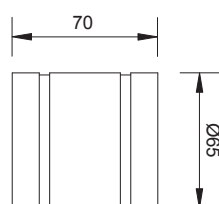

GHIBLI - SHAMAL

GHIBLI

CODE: GH001 1 led

CODE: GH002 1 led full colour

OUTER CASE

SHAMAL

CODE: SH001 1 led

CODE: SH002 1 led full colour

OUTER CASE

Faretti da incasso a parete ad illuminazione indiretta. Adatti ad essere utilizzati come segnapasso per indicare gradini o percorsi lungo pareti o corridoi. Applicazione con controcassa.

Wall mounted recessed devices for indirect illumination. They are ideally used as walking signals on steps, along walls or corridors. Assembled on outer case.

COLOURS

CODE: GH001
CODE: SH001

POWER 1W
350 mA

POWER 3W
700 mA

COLOURS

RGB full colour

CODE: GH002
CODE: SH002

POWER 3W
350 mA