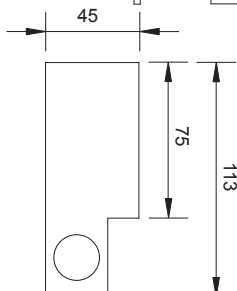

OUTER CASE

Faretti da incasso a parete ad illuminazione indiretta. Adatti ad essere utilizzati come segnapasso per indicare gradini o percorsi lungo pareti o corridoi. Applicazione con controcassa.

Wall mounted recessed devices for indirect illumination. They are ideally used as walking signals on steps, along walls or corridors. Assembled on outer case.

COLOURS

CODE: GH001
CODE: SH001

POWER 1W
350 mA

POWER 3W
700 mA

COLOURS

RGB full colour

CODE: GH002
CODE: SH002

POWER 3W
350 mA