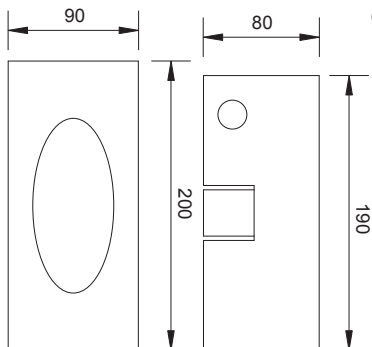

# RHEA - TETHYS

Apparecchi da incasso ad illuminazione indiretta. Ideali per decorare pareti, corridoi oppure scale. Applicazione con controcassa.

Wall-recessed fixture, indirect light. It is ideally used to decorate walls, corridors or steps. Assembled on outer case.