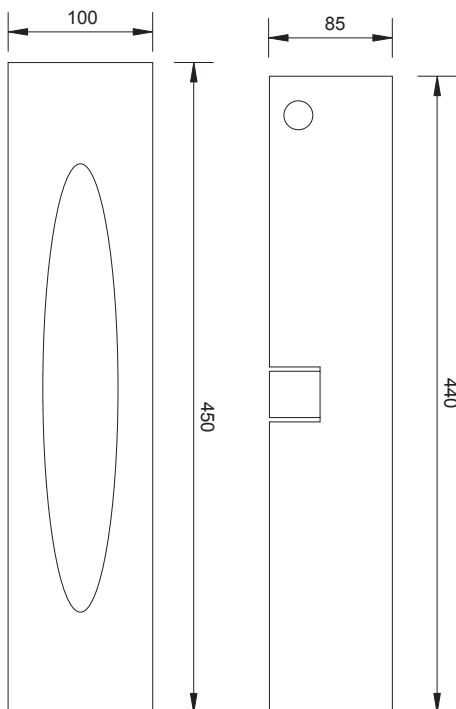

RHEA

CODE: RH001 1 led

CODE: RH002 1 led full colour

OUTER CASE

OUTER CASE

TETHYS

CODE: THY02 1 led full colour

CODE: THY03 3 led

COLOURS

- Cool white
- Natural white
- Warm white
- Amber
- Red
- Green
- Blue

CODE: RH001

POWER 1W
350 mA

POWER 3W
700 mA

COLOURS

RGB full colour

CODE: RH002

CODE: THY02

POWER 3W
350 mA

COLOURS

RGB

AWB

A WW W

CODE: THY03

- Cool white
- Natural white
- Warm white
- Amber
- Red
- Green
- Blue

POWER 1W
350 mA

POWER 3W
700 mA