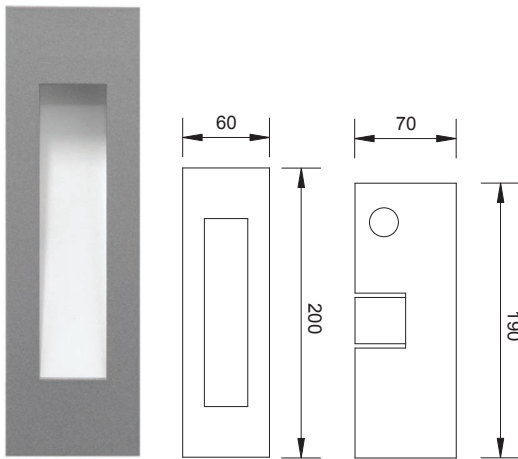

BORA

CODE: BR001 1 led

CODE: BR002 1 led full colour

OUTER CASE

COLOURS

CODE: ZE001

CODE: BR001

CODE: MS001

POWER 1W

350 mA

POWER 3W

700 mA