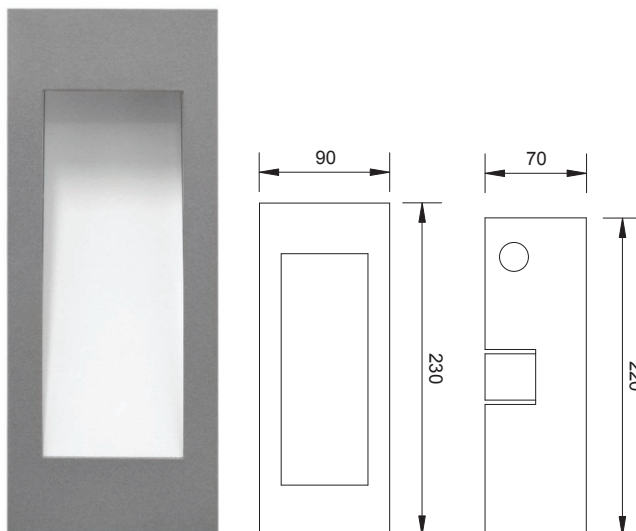

MISTRAL

CODE: MS001 1 led

CODE: MS002 1 led full colour

OUTER CASE

COLOURS

RGB full colour

CODE: ZE002

CODE: BR002

CODE: MS002

POWER 3W

350 mA