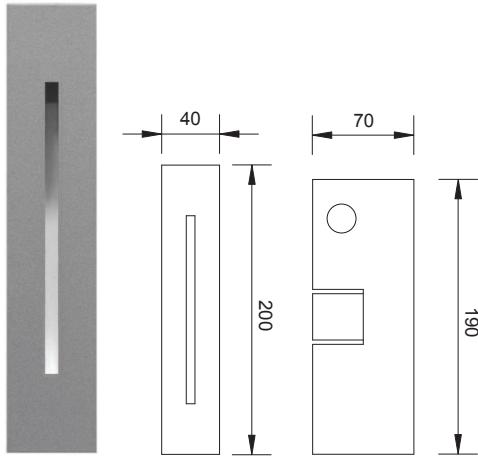

ZEFIRO - BORA - MISTRAL

Apparecchi da incasso a parete ad illuminazione indiretta. Adatti ad essere utilizzati come segnapasso per indicare gradini o percorsi lungo pareti o corridoi. Applicazione con controcassa.

Wall mounted recessed devices for indirect illumination. They are ideally used as walking signals on steps, along walls or corridors. Assembled on outer case.

ZEFIRO

CODE: ZE001 1 led

CODE: ZE002 1 led full colour