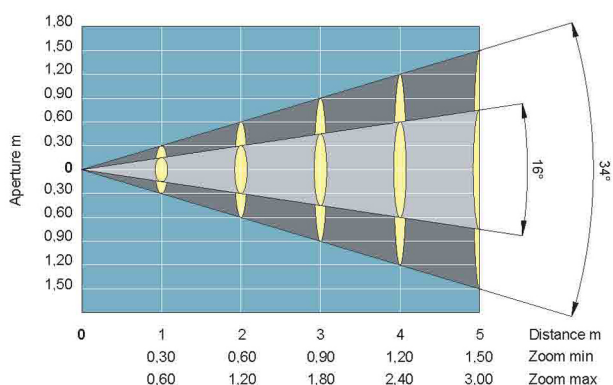

CODE: IP001 1 led

Light beam amplitude with reference to the distance

Proiettore d'immagini a led. Monta un led ad alto flusso luminoso che lo rende adatto ad illuminare particolari o a mettere in luce determinati dettagli. E' in grado di proiettare qualsiasi tipo di immagine. E' possibile realizzare un disegno, logo o semplice forma geometrica sul proprio pc, quindi stamparlo su carta trasparente e inserirlo nel proiettore. L'accoppiamento di due lenti ottiche permette di ingrandire o rimpicciolire le immagini proiettate. La proiezione di forme geometriche lo rende adatto anche ad essere utilizzato come sagomatore per mettere in luce oggetti. Perfetto per l'allestimento di negozi, musei o gallerie d'arte.

*Led image projector. It has a high flux led which makes it perfect for the illumination of specific objects. It is able to project any type of image.*

*You can make your drawing, logo or geometric shape on your pc, print it on transparent paper and put it in the projector. A couple of optic lenses give the possibility of enlarging or making smaller the images projected. The projection of geometrical shapes makes it ideal also as a shaper to put in light any object. Perfect for shops, museums or art galleries.*