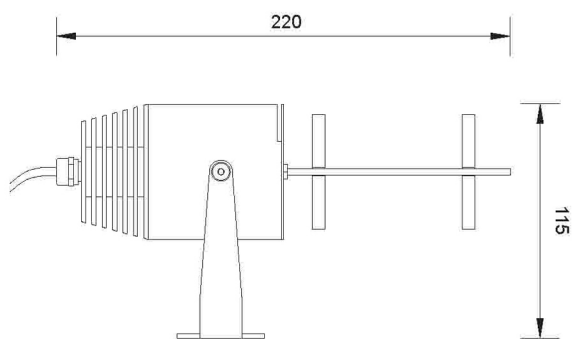

CODE: IP001 1 led

Light beam amplitude with reference to the distance

Proiettore d'immagini a led. Monta un led ad alto flusso luminoso che lo rende adatto ad illuminare particolari o a mettere in luce determinati dettagli. E' in grado di proiettare qualsiasi tipo di immagine. E' possibile realizzare un disegno, logo o semplice forma geometrica sul proprio pc, quindi stamparlo su carta trasparente e inserirlo nel proiettore. L'accoppiamento di due lenti ottiche permette di ingrandire o rimpicciolire le immagini proiettate. La proiezione di forme geometriche lo rende adatto anche ad essere utilizzato come sagomatore per mettere in luce oggetti. Perfetto per l'allestimento di negozi, musei o gallerie d'arte.

*Led image projector. It has a high flux led which makes it perfect for the illumination of specific objects. It is able to project any type of image.*

*You can make your drawing, logo or geometric shape on your pc, print it on transparent paper and put it in the projector. A couple of optic lenses give the possibility of enlarging or making smaller the images projected. The projection of geometrical shapes makes it ideal also as a shaper to put in light any object. Perfect for shops, museums or art galleries.*