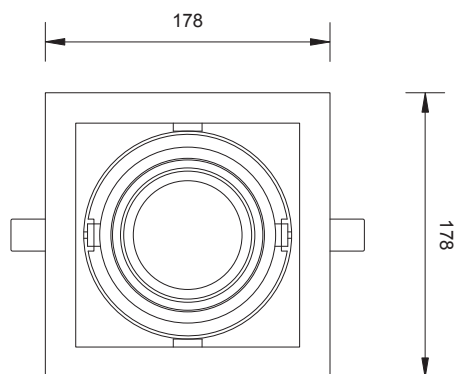

TECHNICAL DATA

COLOURS

	Cool white	5.000 °K
	Natural white	4.000 °K
	Warm white	3.000 °K

OPTICS