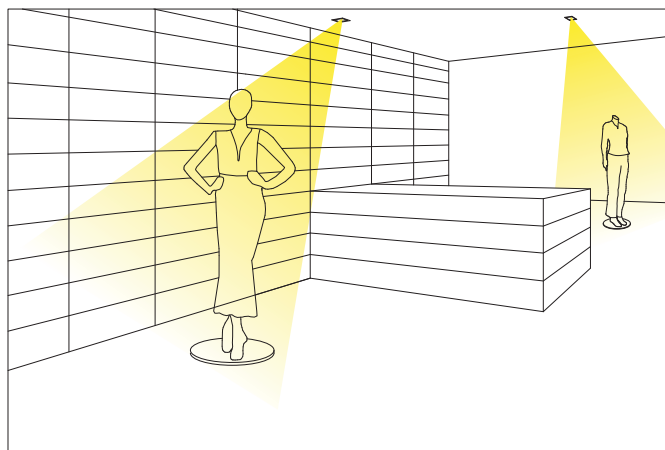

Proiettore ad alta potenza orientabile da incasso. Può essere utilizzato per le più svariate applicazioni: negozi, centri commerciali, vetrine, ristoranti, hotels, musei, showrooms, fiere e residenze private.

High power recessed adjustable downlight. It can be used anywhere: stores, shopping malls, window sets, restaurants, hotels, museums, showrooms, exhibitions and private houses.

CODE: SYR13 1 led 13W Driver included

TECHNICAL DATA

COLOURS

	Cool white	5.000 °K
	Natural white	4.000 °K
	Warm white	3.000 °K

OPTICS