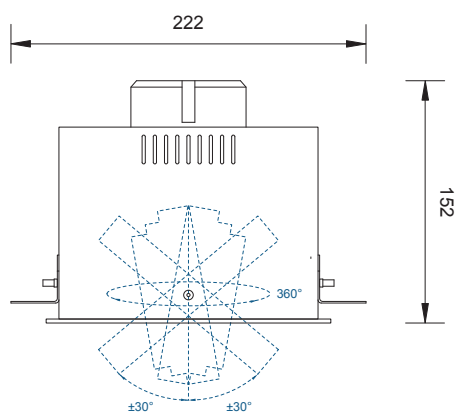

TECHNICAL DATA

COLOURS

	Cool white	5.000 °K
	Natural white	4.000 °K
	Warm white	3.000 °K

OPTICS