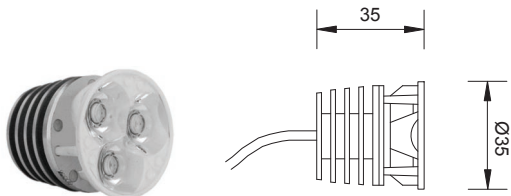

# STANDARD MODULES

Serie completa di moduli standard che possono essere utilizzati in molti faretto per l'illuminazione. La serie include le misure standard MR11, MR16 e AR111.

*A complete series of standard modules which can be used with many housing options. The standard modules include MR11, MR16 and AR111.*