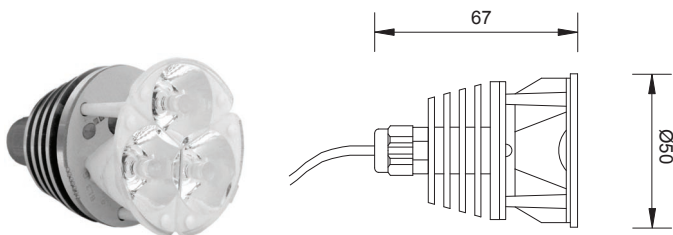

MR16 ECO
CODE: MDF03 3 led

COLOURS

RGB

AWB

A WW W

- Cool white
- Natural white
- Warm white
- Amber
- Red
- Green
- Blue