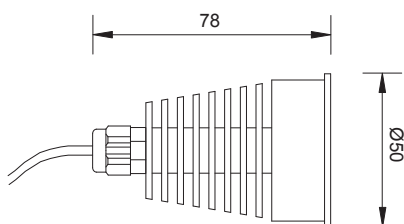

MR16
CODE: MD009 3 led