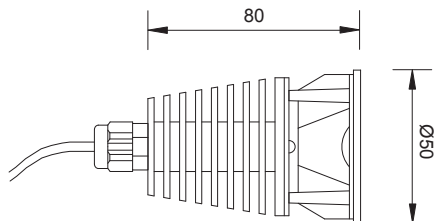

# STANDARD MODULES

Serie completa di moduli standard che possono essere utilizzati in molti faretto per l'illuminazione. La serie include le misure standard MR11, MR16 e AR111.

*A complete series of standard modules which can be used with many housing options. The standard modules include MR11, MR16 and AR111.*