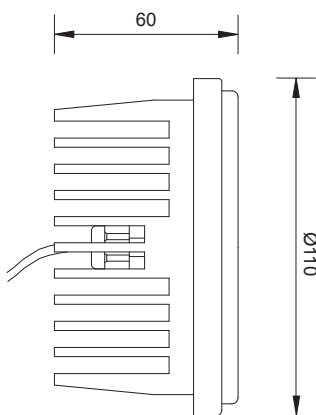

AR111
CODE: MD010 9 led
CODE: MD012 12 led