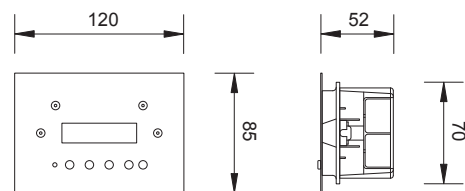

CONTROLLERS

WALL CONTROL
CODE: CW001

WALL CONTROL è un controllo da parete da inserire in una cassetta standard 503 che, unito alla serie Power Box, è in grado di pilotare l'intera linea di cambiacolori ARC LED, tramite un segnale DMX oppure in modo indipendente. Il WALL CONTROL è dotato di un display LCD e di 4 tasti multifunzione che permettono la visualizzazione e impostazione delle varie funzioni di cui è dotato: gestione di 8 gruppi indipendenti da 36 led, possibilità di programmare fino a 8 programmi con 20 scene, impostazione tempi di esecuzione indipendenti per ogni scena da 1 sec a oltre 4 ore, effetto wave, controllabile mediante telecomando remoto IR. WALL CONTROL può pilotare qualsiasi prodotto della serie POWER BOX.

WALL CONTROL which is to be put in a standard 503 box, used with the Power Box controllers, is able to control the whole ARC LED color change range through a DMX signal or in stand alone modality. The WALL CONTROL have a LCD display and 4 multifunction buttons which give the possibility to visualize and set all its functions: management of 8 zones of 36 leds, possibility of programming up to 8 programs with 20 scenes, independent execution time for each scene from 1 sec to more than 4 hours, wave effect, IR remote control. WALL CONTROL can be used with the whole range POWER BOX.