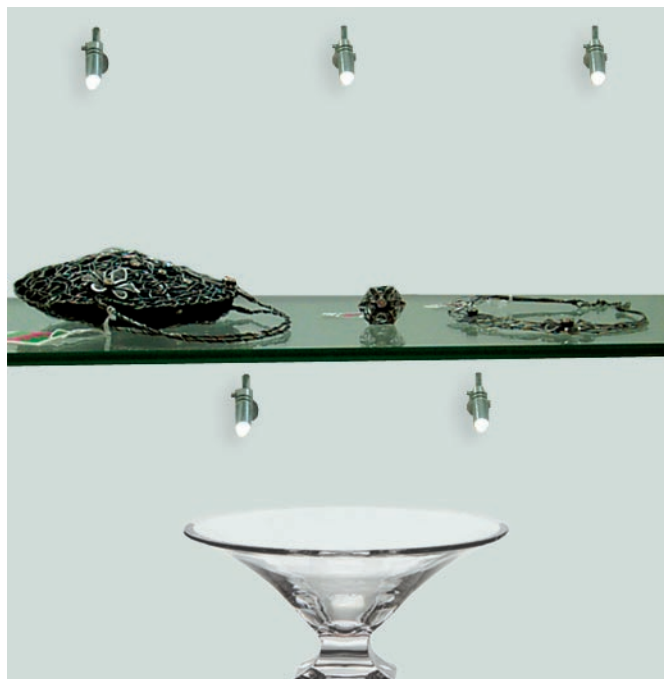

# MICROSPOT

Faretto orientabile in alluminio per l'illuminazione d'interni dalle dimensioni ridottissime. Prodotto in grado di mettere in evidenza determinati dettagli. Ideale per gioiellerie, musei e gallerie d'arte.

*Very small indoor adjustable spotlight in aluminium.*

*Perfect for the illumination of specific objects in jewelry shops, museums and art galleries.*

MICROSPOT 60°

MICROSPOT 120°

CODE: MC001 1 led

### COLOURS

-  Cool white
-  Natural white
-  Warm white
-  Amber
-  Red
-  Green
-  Blue