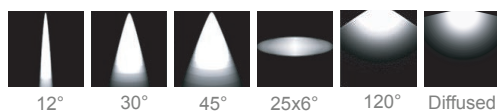

## MINISPOT

Faretto orientabile in alluminio anodizzato per l'illuminazione d'interni dalle dimensioni ridottissime. Prodotto in grado di mettere in evidenza determinati dettagli. Ideale per gioiellerie, musei e gallerie d'arte.

## COLOURS

-  Cool white
-  Natural white
-  Warm white
-  Amber
-  Red
-  Green
-  Blue

CODE: MN001

**POWER 1W**  
350 mA

**POWER 2W**  
500 mA

## OPTICS