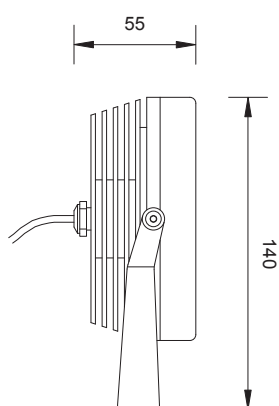

TECHNICAL DATA

COLOURS

RGB

AWB

A W W W

- Cool white
- Natural white
- Warm white
- Amber
- Red
- Green
- Blue

POWER 1W
350 mA

POWER 3W
700 mA

POWER 1W
350 mA

OPTICS

12°

30°

45°

120°