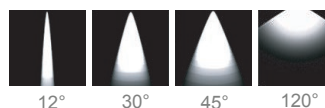

### COLOURS

RGB

AWB

A W W W

-  Cool white
-  Natural white
-  Warm white
-  Amber
-  Red
-  Green
-  Blue

**POWER 1W**  
350 mA

**POWER 3W**  
700 mA

**POWER 1W**  
350 mA

### OPTICS

12°

30°

45°

120°