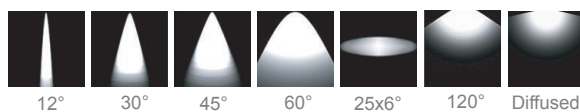

Faretto orientabile da esterno ed interno, corpo interamente in alluminio anodizzato. Prodotto in grado di mettere in evidenza determinati dettagli. Ideale per musei, gallerie d'arte, negozi e vetrine.

TECHNICAL DATA

COLOURS

CODE: CB001

POWER 1W
350 mA

POWER 3W
700 mA

OPTICS

COLOURS

RGB full colour