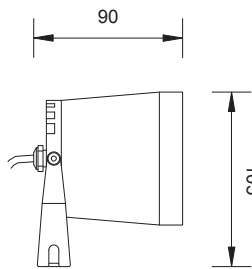

BLADE

Faretto orientabile in alluminio anodizzato. Emette una lama di luce molto luminosa. Disponibile anche nella versione con driver. Adatto per qualsiasi installazione in interni ed esterni. Ideale per l'illuminazione di facciate, vetrine, statue e giardini.

Adjustable spotlight in anodized aluminium. It gives a very bright blade of light. Available even with driver. It can be used in any type of installation: indoors and outdoors. Perfect for illuminating facades, window sets, monuments and gardens.

BLADE
CODE: BLD01 3 led