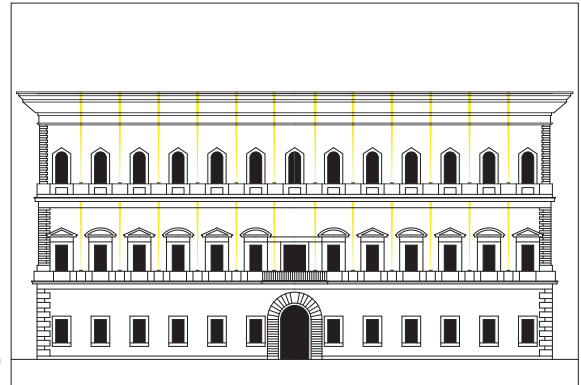

BLADE

Faretto orientabile in alluminio anodizzato. Emette una lama di luce molto luminosa. Disponibile anche nella versione con driver. Adatto per qualsiasi installazione in interni ed esterni. Ideale per l'illuminazione di facciate, vetrine, statue e giardini.

Adjustable spotlight in anodized aluminium. It gives a very bright blade of light. Available even with driver. It can be used in any type of installation: indoors and outdoors. Perfect for illuminating facades, window sets, monuments and gardens.

BLADE
CODE: BLD01 3 led

COLOURS

RGB

- Cool white
- Natural white
- Warm white
- Amber
- Red
- Green
- Blue

BLADE with base
CODE: BLDD1 3 led Driver included

OPTICS

120x5°