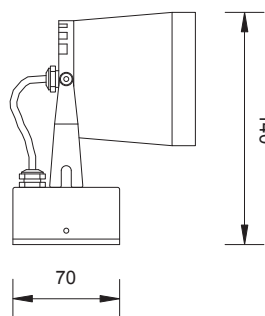

BLADE with base
CODE: BLDD1 3 led Driver included