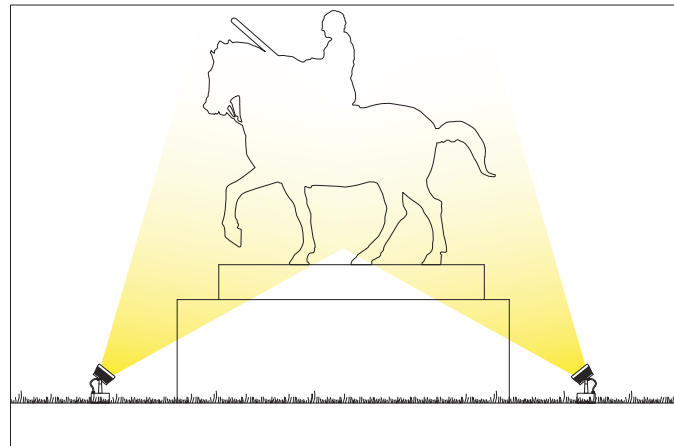

SPOT 9

Proiettore orientabile da esterno, corpo e base in alluminio anodizzato. Picchetto e maniglia in acciaio inox. Driver incorporato.

Outdoor adjustable spotlight. Body and base in anodized aluminium, stake and bracket in inox. Driver is included.