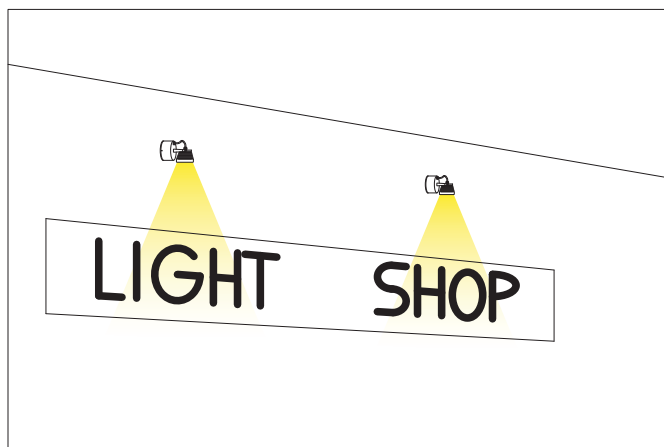

SPOT 6

Proiettore orientabile da esterno, corpo e base in alluminio anodizzato. Picchetto e maniglia in acciaio inox. Driver incorporato.

Outdoor adjustable spotlight. Body and base in anodized aluminium, stake and bracket in inox. Driver is included.