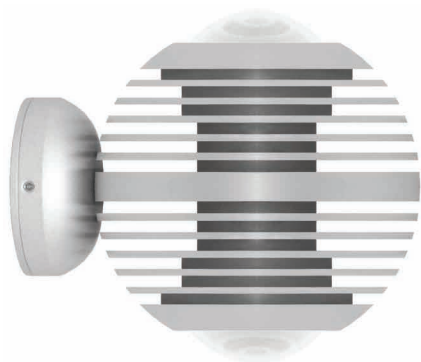

# SPHERE

Applique decorativo a doppia emissione che proietta un cono di luce ben definito. Corpo interamente in alluminio anodizzato. Ideale per un'illuminazione mirata e decorativa su pareti.

Decorative wall fixture with double emission, it gives a definite diameter. Body completely in anodized aluminium. Perfect for a directional and decorative lighting on walls.