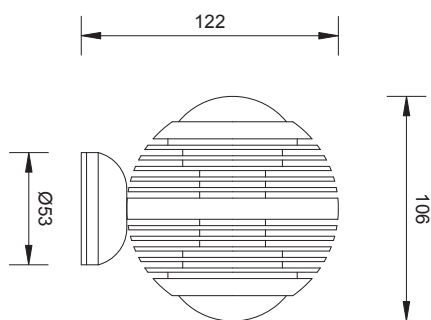

# SPHERE

Applique decorativo a doppia emissione che proietta un cono di luce ben definito. Corpo interamente in alluminio anodizzato. Ideale per un'illuminazione mirata e decorativa su pareti.

Decorative wall fixture with double emission, it gives a definite diameter. Body completely in anodized aluminium. Perfect for a directional and decorative lighting on walls.

### COLOURS

-  Cool white
-  Natural white
-  Warm white

CODE: SPH04

**POWER 4W**  
500 mA