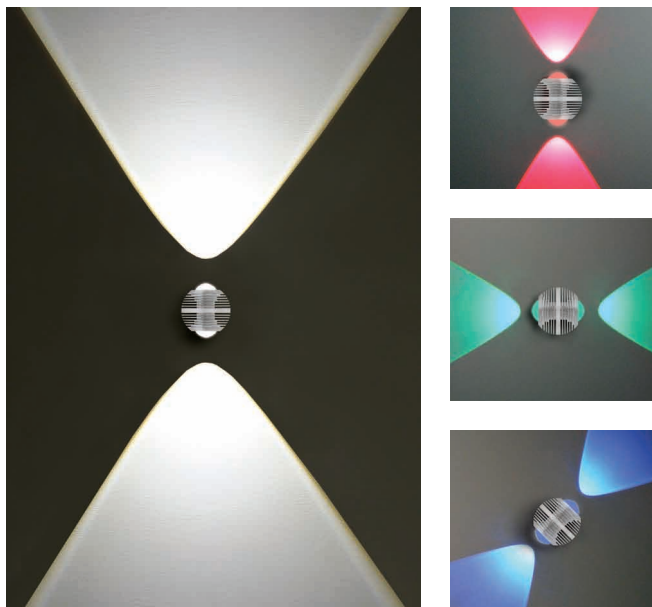

# SPHERE

Applique decorativo a doppia emissione che proietta un cono di luce ben definito. Corpo interamente in alluminio anodizzato. Ideale per un'illuminazione mirata e decorativa su pareti.

Decorative wall fixture with double emission, it gives a definite diameter. Body completely in anodized aluminium. Perfect for a directional and decorative lighting on walls.

### COLOURS

-  Cool white
-  Natural white
-  Warm white

CODE: SPH04

**POWER 4W**  
500 mA