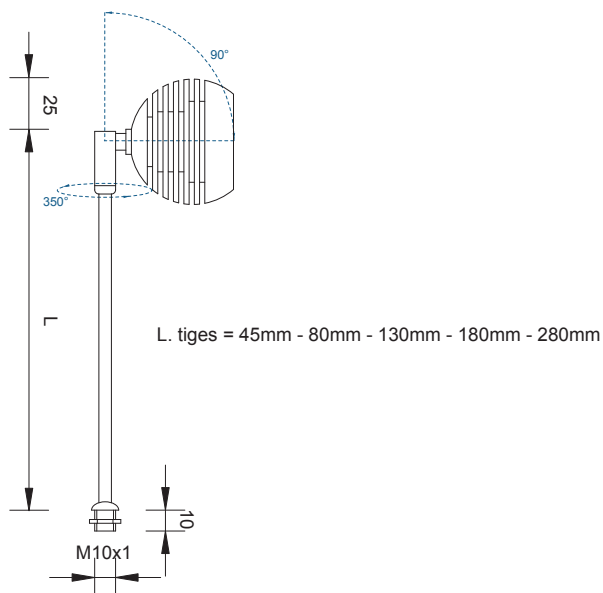

GLOBE 3

Faretto con snodo. E' possibile orientare il fascio di luce per mettere in evidenza determinati dettagli. Ideale per un'illuminazione mirata e decorativa in gioiellerie, negozi, musei e locali d'intrattenimento. Basetta a scelta.

CODE: GL003 3 led

TECHNICAL DATA

COLOURS

RGB

AWB

A WW W

POWER 1W
350 mA

POWER 3W
700 mA

Cool white

Natural white

Warm white

Amber

Red

Green

Blue

POWER 1W
350 mA

POWER 2W
500 mA

OPTICS