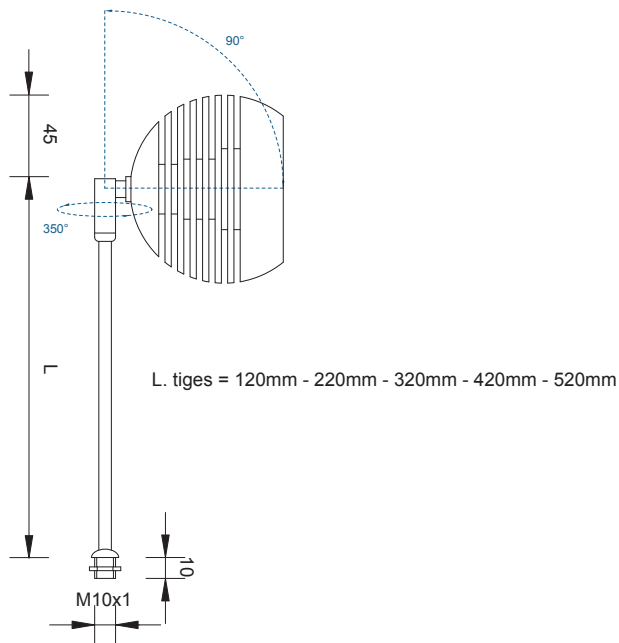

COLOURS

RGB

AWB

A WW W

Cool white

Natural white

Warm white

Amber

Red

Green

Blue

POWER 1W
350 mA

POWER 3W
700 mA

POWER 1W
350 mA

POWER 2W
500 mA

OPTICS