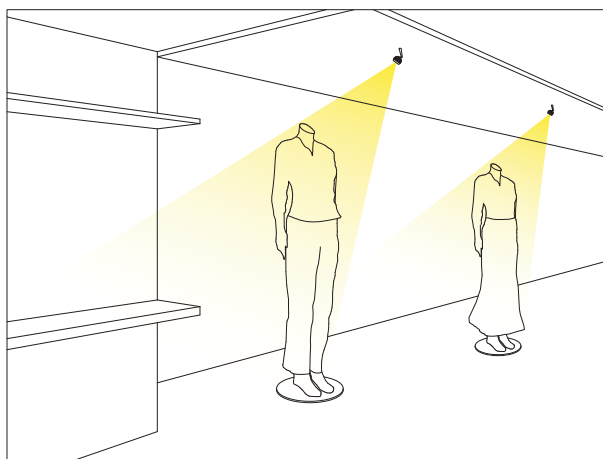

Faretto in alluminio anodizzato dal design accattivante. Ideale per un'illuminazione mirata e decorativa in qualsiasi ambiente.

Spotlight in anodized aluminium with a catchy design. Perfect for a directional and decorative lighting in any environment.