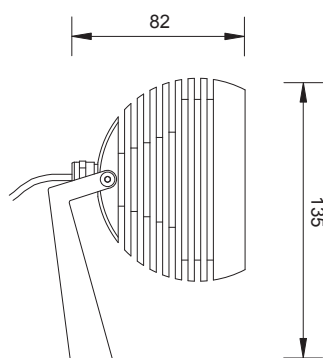

#### COLOURS

RGBW

**POWER 1W**

350 mA

**POWER 3W**

700 mA

Cool white

Natural white

Warm white

**POWER 1W**

350 mA

#### OPTICS

12°

30°

45°

120°