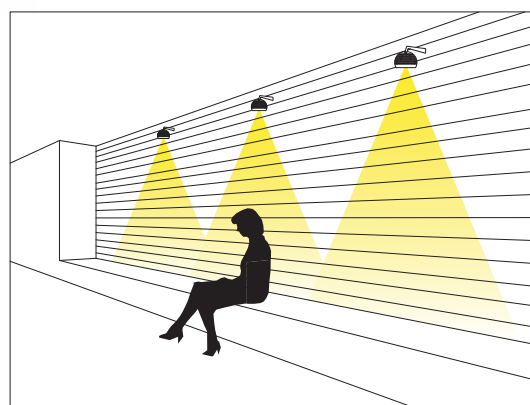

## LEO

Faretto in alluminio anodizzato dal design accattivante. Ideale per un'illuminazione mirata e decorativa in qualsiasi ambiente.

Spotlight in anodized aluminium with a catchy design. Perfect for a directional and decorative lighting in any environment.